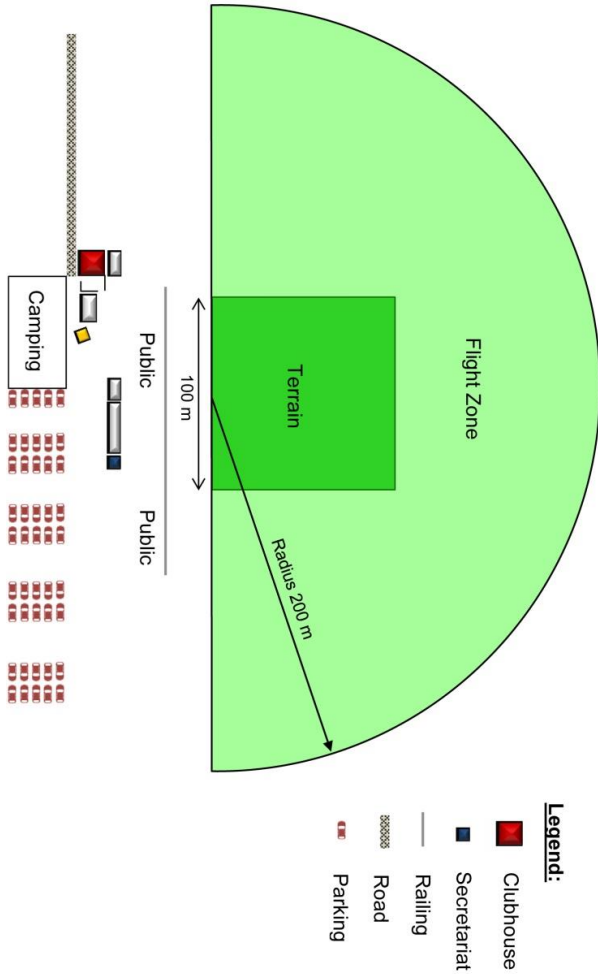

Flight zone

Fly-In

Bedankt voor uw komst.
Thank you for your presence.
Merci d'être venu.

Information

www.wvlac.be

	
	<p>Frituur Sammy's Roeselarestraat 32 8880 Rollegem-Kapelle (Ledegem) </p>
	<p>Frituur 't Standbeeld Sint janstraat 8560 Moorsele </p>
	<p>'t Smoefelke Kerkstraat 15 8560 Gullegem 056 40 39 00 </p>
	<p>Het Broodje Hondschotestraat 164 8560 Gullegem 056 42 85 98 www.hetbroodje.be </p>
	<p>SB restaurant Driemasten 109 8560 Gullegem 056 41 01 65 </p>
	<p>De Witte Molen Wittemolenstraat 36 8560 Moorsele 056 49 50 59 www.wittemolen.be </p>