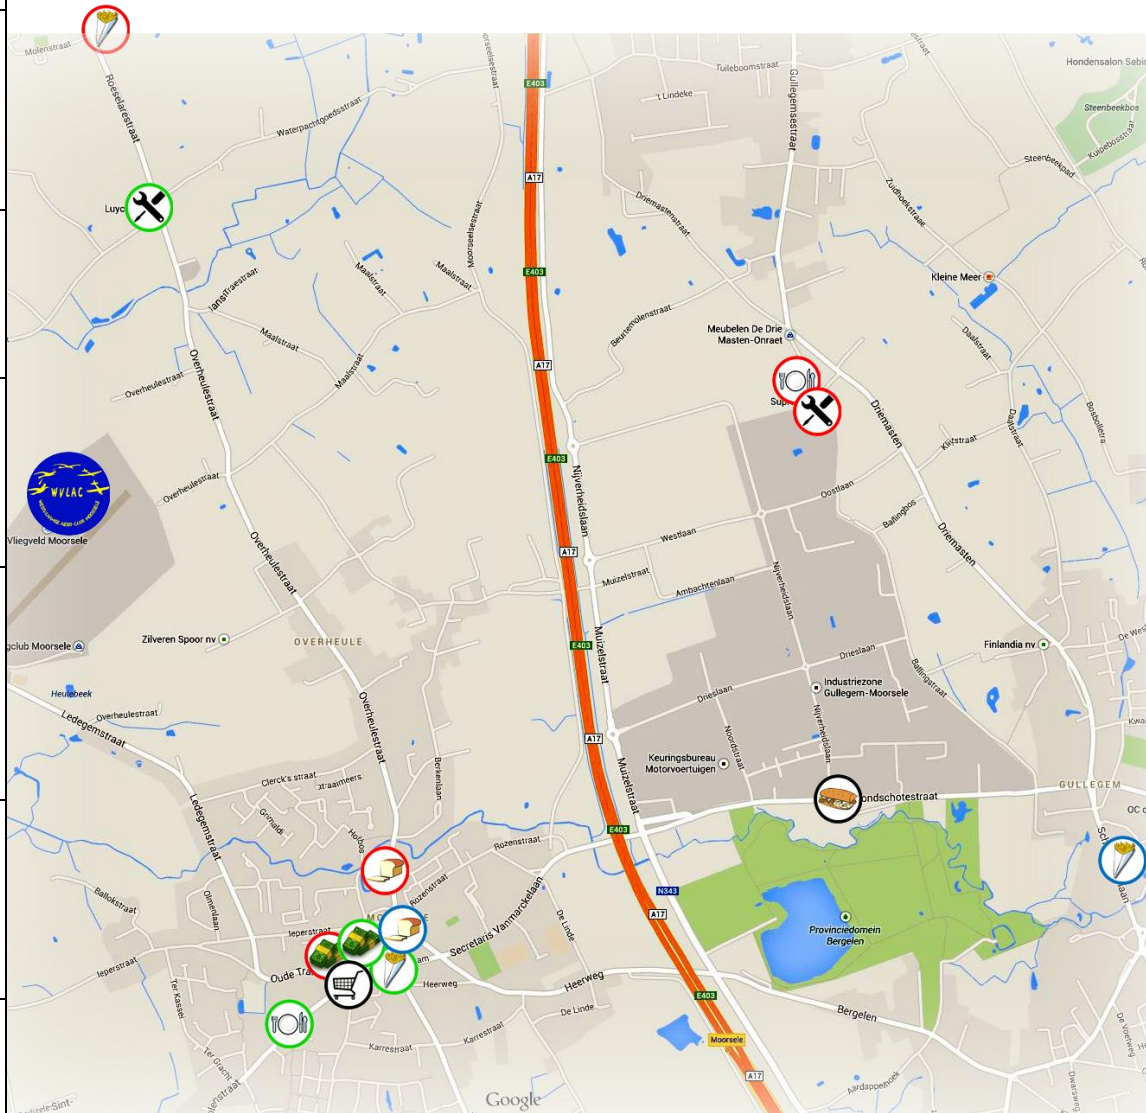

Flight zone

Fly-In

Bedankt voor uw komst.
Thank you for your presence.
Merci d'être venu.

Information

www.wvlac.be

	
	<p>Frituur Sammy's Roeselarestraat 32 8880 Rollegem-Kapelle (Ledegem) </p>
	<p>Frituur 't Standbeeld Sint janstraat 8560 Moorsele </p>
	<p>'t Smoefelke Kerkstraat 15 8560 Gullegem 056 40 39 00 </p>
	<p>Het Broodje Hondschotestraat 164 8560 Gullegem 056 42 85 98 www.hetbroodje.be </p>
	<p>SB restaurant Driemasten 109 8560 Gullegem 056 41 01 65 </p>
	<p>De Witte Molen Wittemolenstraat 36 8560 Moorsele 056 49 50 59 www.wittemolen.be </p>

	
	<p>Spar Sint Janstraat 11 8560 Moorsele </p>
	<p>Vandenbunder Ph Overheulestraat 30 8560 Wevelgem </p>
	<p>Bakkerietje Caesar Gezellestraat 19 8560 Moorsele </p>
	<p>Supra Bazar Driemasten 109 8560 Gullegem </p>
	<p>Luyckx Jose BVBA Roeselarestraat 4A 8880 Rollegem-kapelle (Ledegem) www.luyckxjose.be </p>
	<p>Belfius Damberdstraat 24 8560 Moorsele 056 52 75 00 </p>
	<p>KBC Damberdstraat 7 8560 Moorsele 056 43 32 70 </p>